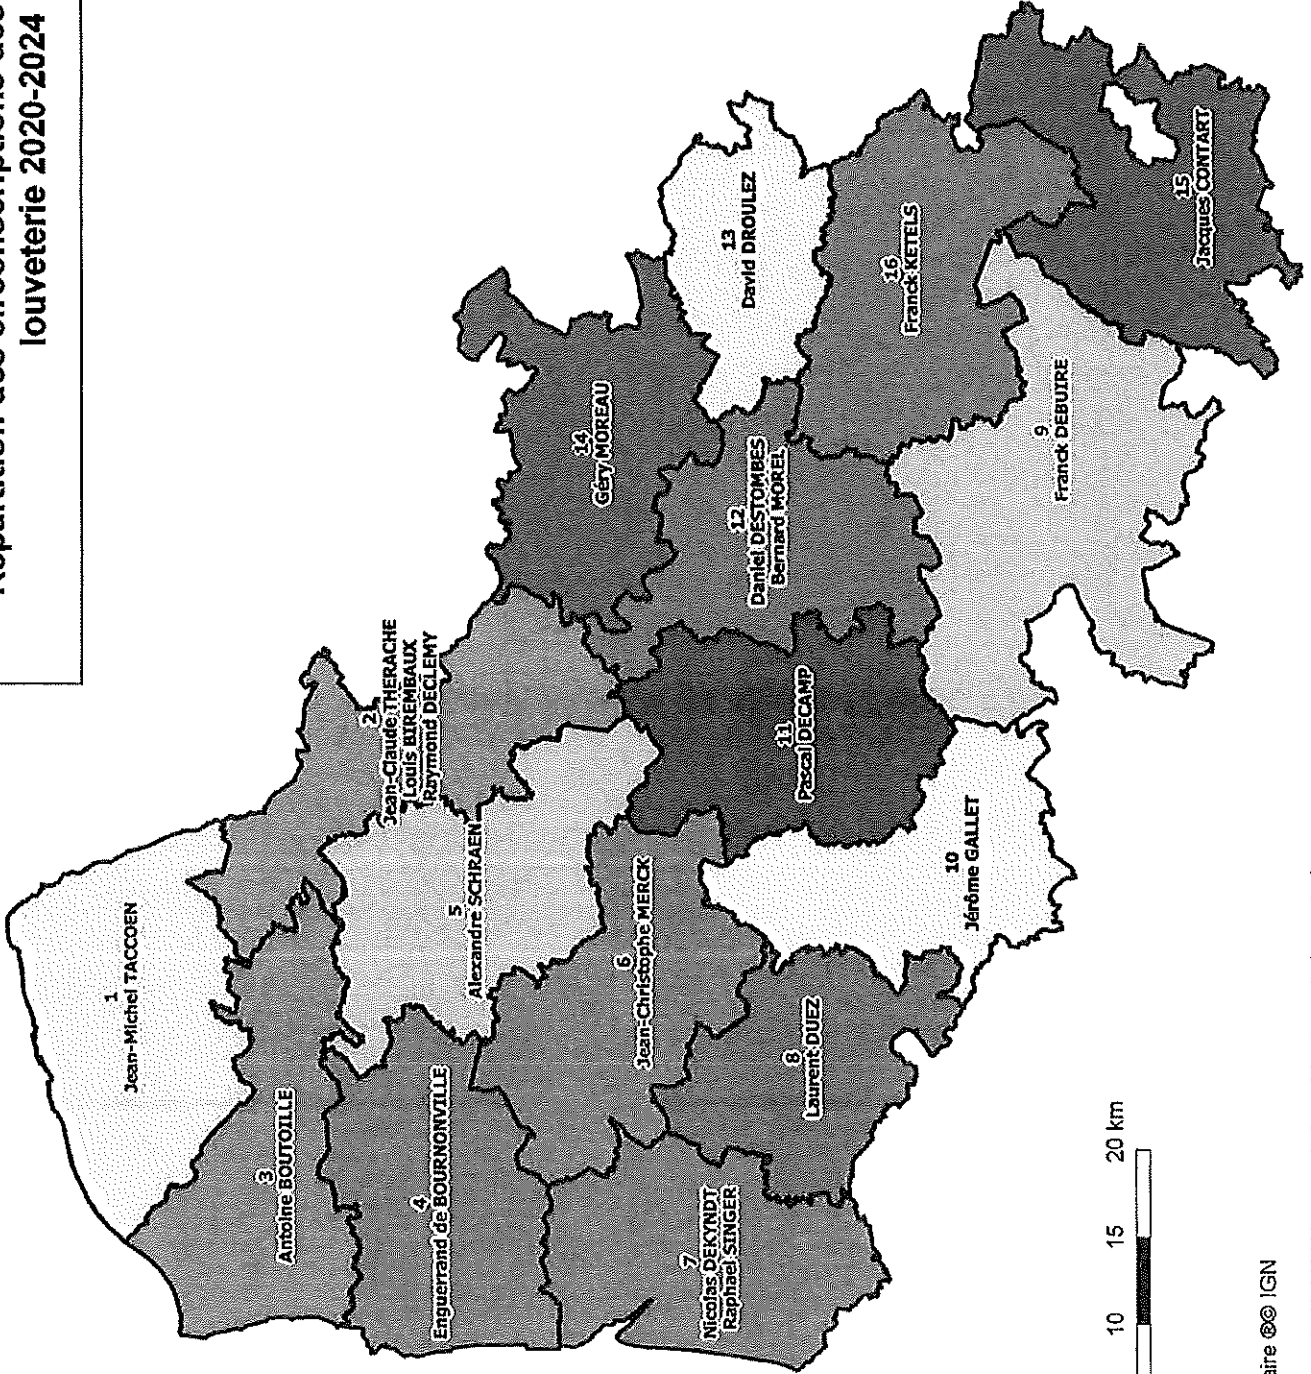

Liberté • Égalité • Fraternité
REPUBLIQUE FRANÇAISE

DU PAS-DE-CALAIS
PRÉFET
DIRECTION DÉPARTEMENTALE
DES TERRITOIRES ET DE LA MER
116, AVENUE WALTER GUYERDAN - CS 10007
59612 LOUVETERIE

MISSION
CONNAISSANCE
ET SEC

Répartition des circonscriptions des lieutenants de louveterie 2020-2024

Date : 21/11/2019
Source : DDTM 62
Mentions légales : BD Parcellaire © IGN